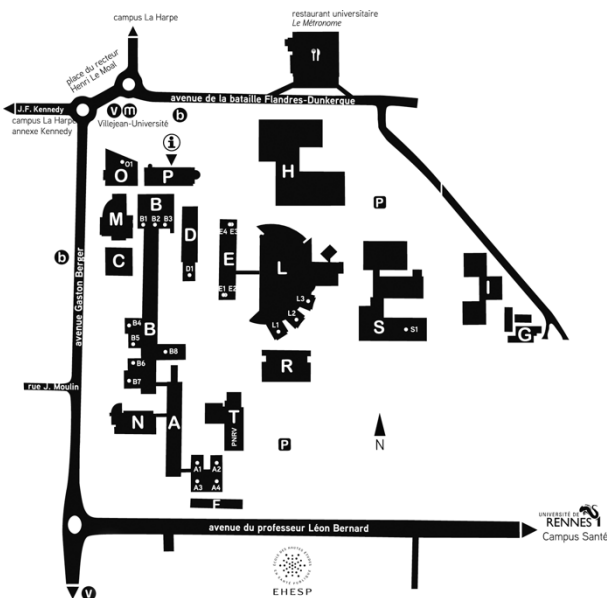

CONTACT :

xavier.bourdenet@univ-rennes2.fr

ORGANISATION :

Xavier Bourdenet
UFR ALC / CELLAM

RENSEIGNEMENTS :

Université Rennes 2
Campus Villejean Place du recteur
Henri Le Moal
+33 (0)2 99 14 10 00 Métro
Villejean-Université

Fondazione
di Sardegna